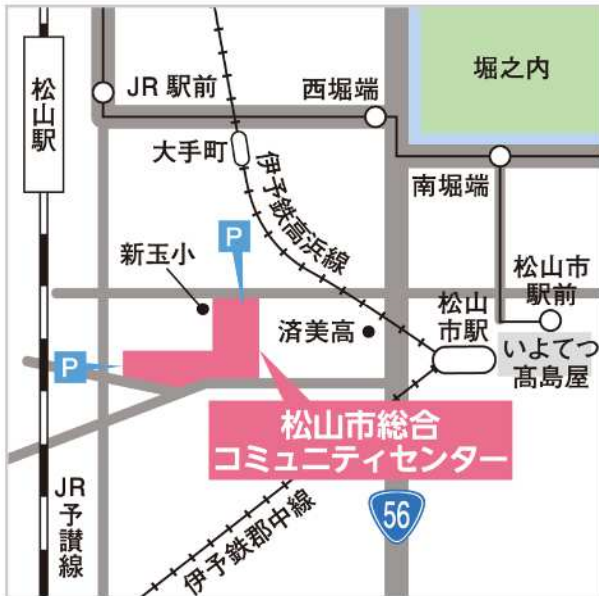

松山市総合コミュニティセンターへのアクセス

松山市総合コミュニティセンター

〒790-0012 愛媛県松山市湊町七丁目5番地

TEL 089-921-8222

松山市総合コミュニティセンターへのアクセス方法

- 松山市駅から
伊予鉄バス（JR松山駅前行）または（津田団地前行）約3分
↳松山コミュニティセンター前で下車
- JR松山駅から
伊予鉄バス（久米駅前行）約2分
↳松山コミュニティセンター前で下車
- 伊予鉄電車
高浜線（大手町駅）から徒歩約7分

駐車場

一般駐車場

体育館地下駐車場
（東駐車場） **95台**（3,087平方メートル／身障者用2台）
高さ制限：200cm

企画展示ホール
地下駐車場（西駐車場） **149台**（5,803平方メートル／身障者用2台）
高さ制限：220cm

企画展示ホール・こども館はこちらをご利用ください。

営業時間 8:00～22:15

料金

平日（月※～金）	100円／90分
土・日・祝日	100円／60分
西駐車場に限り1回あたり上限額	500円

東駐車場は上限金額の設定がされていないのでご注意ください