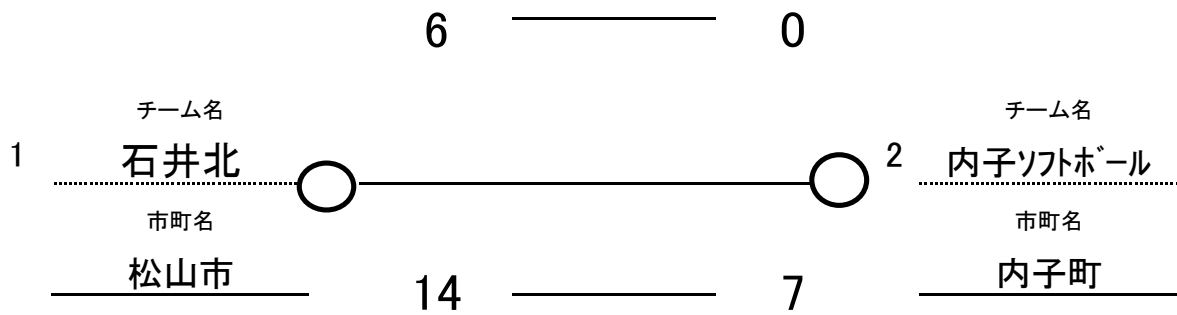

ソフトボール(スローピッチ)

6月12日(日)

会場:松前公園(4コート)

No.	チーム名	勝敗	得点	失点	得失点差	順位
1	石井北 松山市	2 勝 0 敗	20	7	13	1
2	内子ソフトボール 内子町	0 勝 2 敗	7	20	-13	2