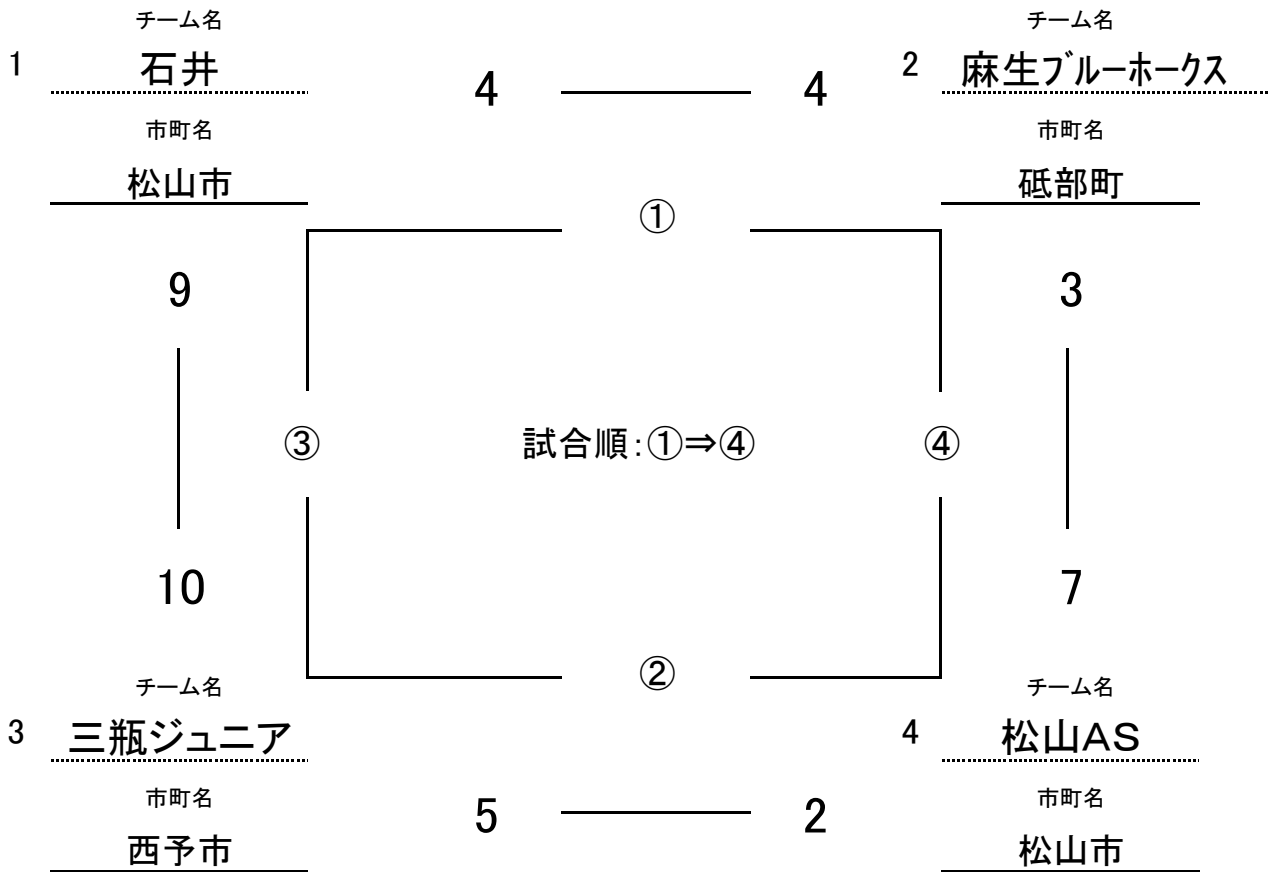

ソフトボール(ファーストピッチ)

6月12日(日)

会場:松山中央公園(1コート)

No.	チーム名	勝敗	得点	失点	得失点差	順位
1	瀬戸風	0 勝 2 敗	1	12	-11	3
	松山市					
2	伊予ブルースターズ	1 勝 1 敗	4	2	2	2
	伊予市					
3	湯築	2 勝 0 敗	11	2	9	1
	松山市					

ソフトボール(ファーストピッチ)

6月12日(日)

会場:松山中央公園(2コート)

ソフトボール(スローピッチ)

6月12日(日)

会場:松前公園(4コート)

No.	チーム名	勝敗	得点	失点	得失点差	順位
1	石井北 松山市	2 勝 0 敗	20	7	13	1
2	内子ソフトボール 内子町	0 勝 2 敗	7	20	-13	2