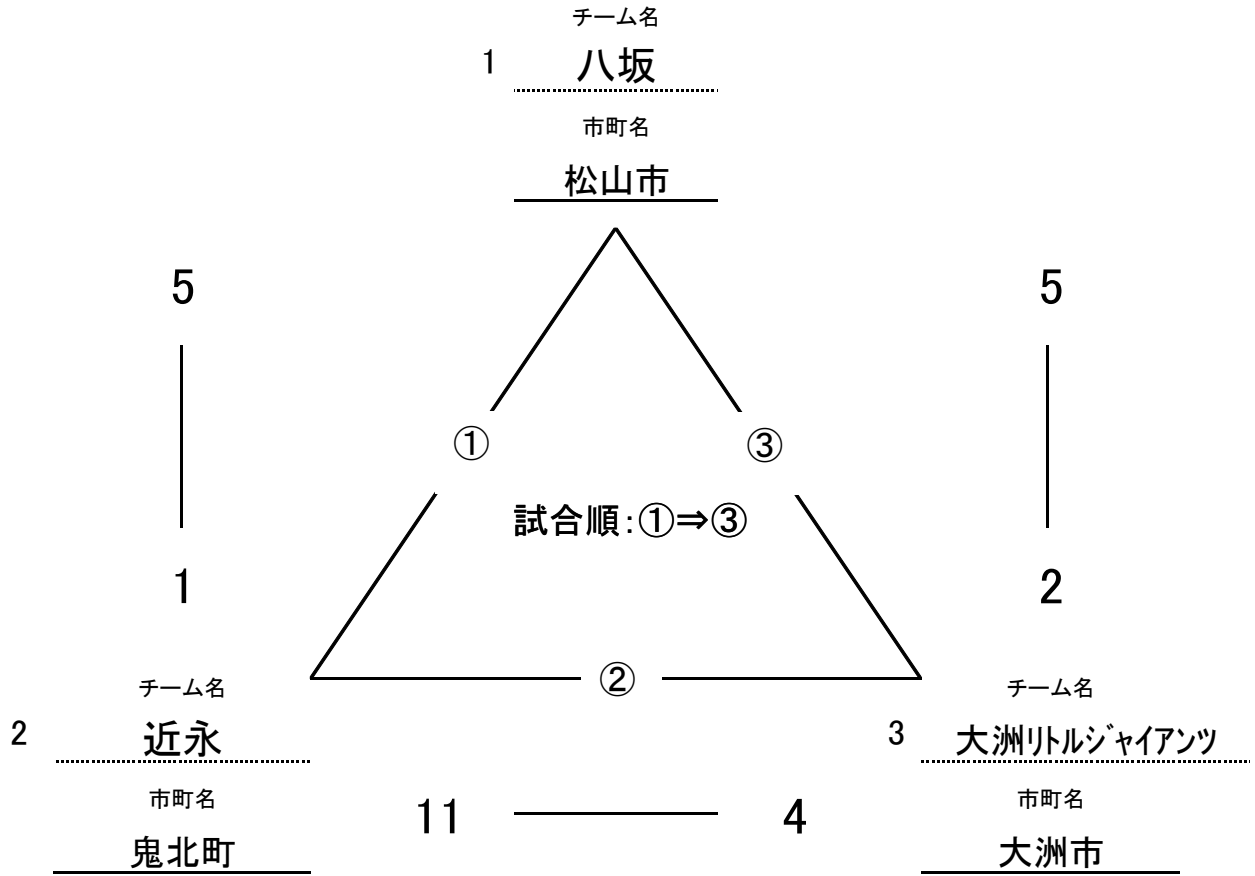

ソフトボール(ファーストピッチ)

6月12日(日)

会場:松前公園(3コート)

No.	チーム名	勝敗	得点	失点	得失点差	順位
1	八坂	2 勝 0 敗	10	3	7	1
	松山市					
2	近永	1 勝 1 敗	12	9	3	2
	鬼北町					
3	大洲リトルジャイアンツ	0 勝 2 敗	6	16	-10	3
	大洲市