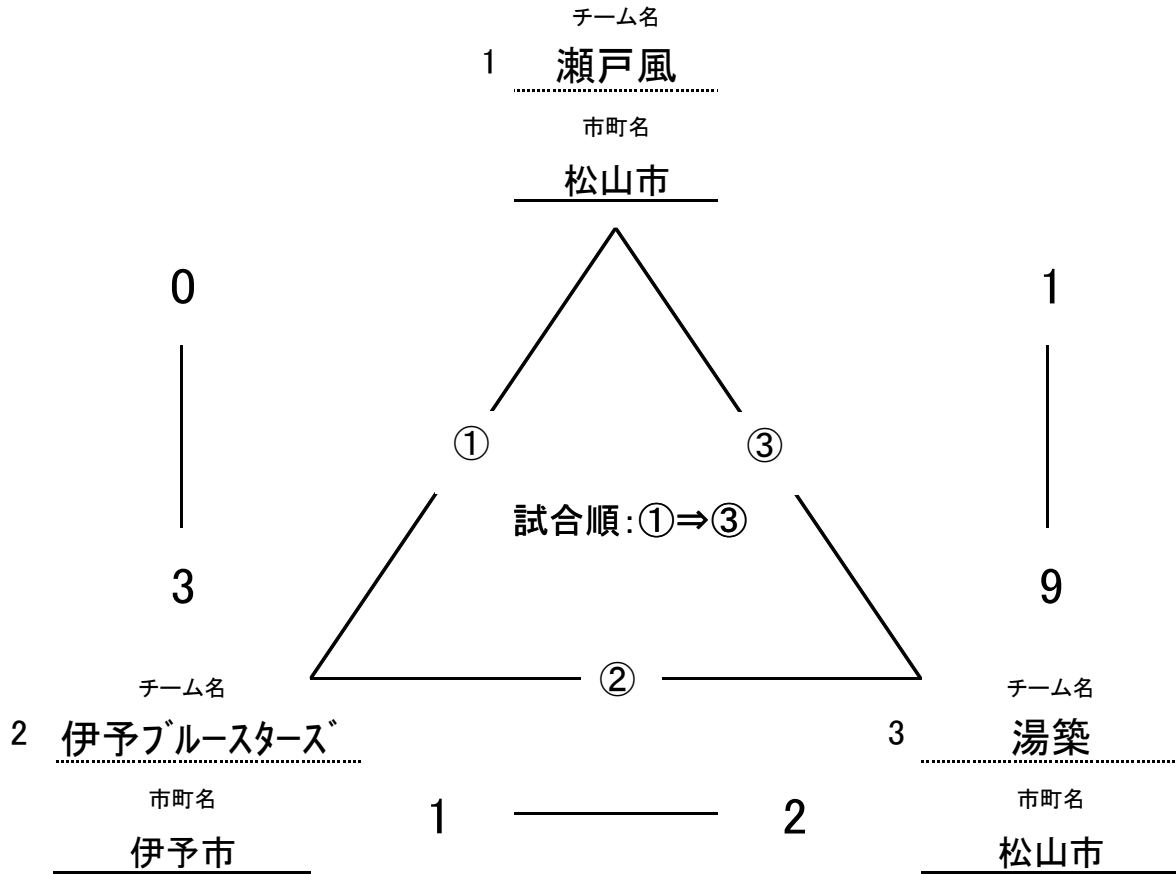

ソフトボール(ファーストピッチ)

6月12日(日)

会場:松山中央公園(1コート)

No.	チーム名	勝敗	得点	失点	得失点差	順位
1	瀬戸風	0 勝 2 敗	1	12	-11	3
	松山市					
2	伊予ブルースターズ	1 勝 1 敗	4	2	2	2
	伊予市					
3	湯築	2 勝 0 敗	11	2	9	1
	松山市					

ソフトボール(ファーストピッチ)

6月12日(日)

会場:松山中央公園(2コート)

ソフトボール(スローピッチ)

6月12日(日)

会場:松前公園(4コート)

No.	チーム名	勝敗	得点	失点	得失点差	順位
1	石井北 松山市	2 勝 0 敗	20	7	13	1
2	内子ソフトボール 内子町	0 勝 2 敗	7	20	-13	2