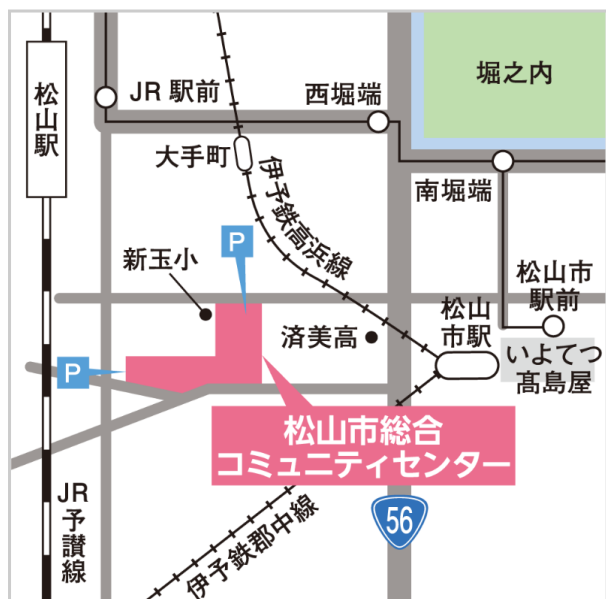

松山市総合コミュニティセンターへのアクセス

松山市総合コミュニティセンター

〒790-0012 愛媛県松山市湊町七丁目5番地

TFI 089-921-8222

松山市総合コミュニティセンターへのアクセス方法

- 松山市駅から
伊予鉄バス（JR松山駅前行）または（津田団地前行）約3分
↳松山コミュニティセンター前で下車
- JR松山駅から
伊予鉄バス（久米駅前行）約2分
↳松山コミュニティセンター前で下車
- 伊予鉄電車
高浜線（大手町駅）から徒歩約7分

駐車場

一般駐車場

体育館地下駐車場
（東駐車場） **95台**（3,087平方メートル／身障者用2台）
高さ制限：200cm

企画展示ホール
地下駐車場（西駐車場） **149台**（5,803平方メートル／身障者用2台）
高さ制限：220cm

企画展示ホール・こども館はこちらをご利用ください。

営業時間 8：00～22：15

料金

平日（月※～金）	100円／90分
土・日・祝日	100円／60分
西駐車場に限り1回あたり上限額	500円

東駐車場は上限金額の設定がされていないのでご注意ください